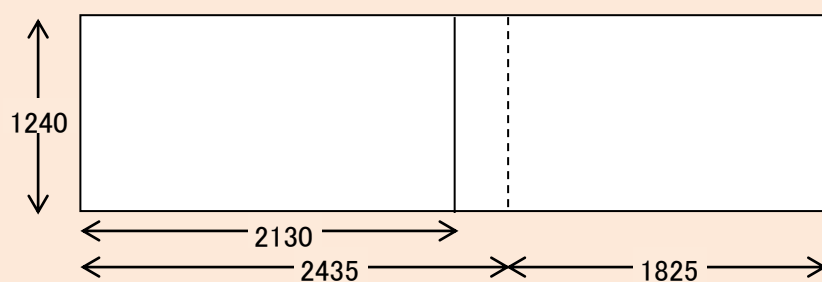

サイズ対応表

STARWOOD

● スターウッド(多段プレス)

① 1240 × 1825・2735・3680

② 1240 × 2130・2435

③ 1240 × 2435・3060

④ 1240 × 4060

● スターウッドTFB(連続プレス)

① 1225 × 1825

② 920 × 1830

③ 920 × 2130

④ 920 × 2435

⑤ 920×2735

⑥ 920×4060

⑦ 920×3060

■ カスタムウッド(多段プレス)